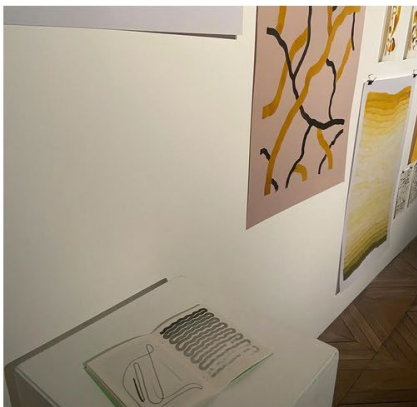

ΣΚΛΑ!

ATELIER / MÉDIATION

FORMULES

* LE SPECTACLE

Le duo Turnsteak se déplace pour installer et jouer le spectacle.

* LE SPECTACLE + EXPOSITION

Dans un souci d'ouverture, de dynamisme et de rencontre entre l'œuvre et le spectateur, Éric Singelin et Nikodio, présente l'exposition « Encre, Papier, Ciseaux »

De l'autre Nikodio, mets en avant trois séries de dessins faisant appel à l'interactivité et au ludique.

Le souhait est de prolonger cet échange en mettant en regard leurs créations personnelles.

Les paysages de papier d'Éric Singelin prolongent les arabesques dessinées de Nikodio.

FORMULES À LA CARTE

- Atelier Musique (duo)
- Ateliers Musique + vidéo (3 artistes)
- Ateliers Musique + pop-up (3 artistes)

La faisabilité financière et logistique de chaque atelier sera étudiée dans un second temps avec les intervenants.

La durée, la tranche d'âge et le nombre de participants seront également à discuter.

« ENCRE PAPIER CISEAUX ! »

Pop-Up réalisés par Éric Singelin

Exposition d'EKLA à la maison des Arts d'Evreux - Mai 2023