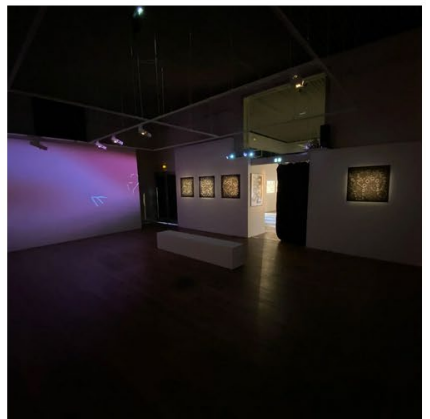

Exposition d'EKLA à la maison des Arts d'Evreux - Mai 2023