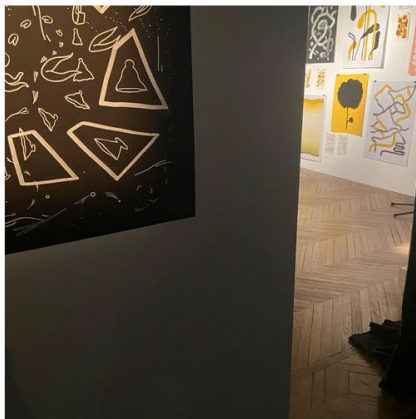

Exposition d'EKLA à la maison des Arts d'Evreux - Mai 2023