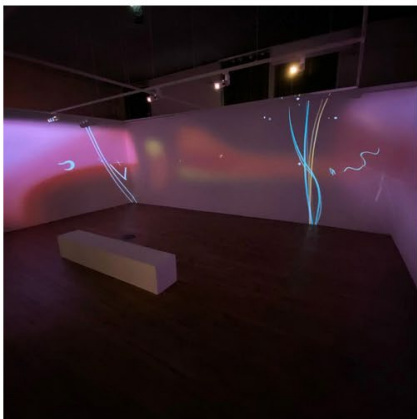

ΣΚΛΑ!

ATELIER / MÉDIATION

FORMULES

* LE SPECTACLE

Le duo Turnsteak se déplace pour installer et jouer le spectacle.

* LE SPECTACLE + EXPOSITION

Dans un souci d'ouverture, de dynamisme et de rencontre entre l'œuvre et le spectateur, Éric Singelin et Nikodio, présente l'exposition « Encre, Papier, Ciseaux »

En écho au spectacle, il porte sur la création de paysages imaginaires.

L'atelier se veut ludique, les participants sont amenés à s'inspirer des modèles proposés, mais surtout à créer leurs propres pop-ups.

FORMULES À LA CARTE

- Atelier Musique (duo)
- Ateliers Musique + vidéo (3 artistes)
- Ateliers Musique + pop-up (3 artistes)

La faisabilité financière et logistique de chaque atelier sera étudiée dans un second temps avec les intervenants.

La durée, la tranche d'âge et le nombre de participants seront également à discuter.

« ENCRE PAPIER CISEAUX ! »

Pop-Up réalisés par Éric Singelin

Exposition d'EKLA à la maison des Arts d'Evreux - Mai 2023