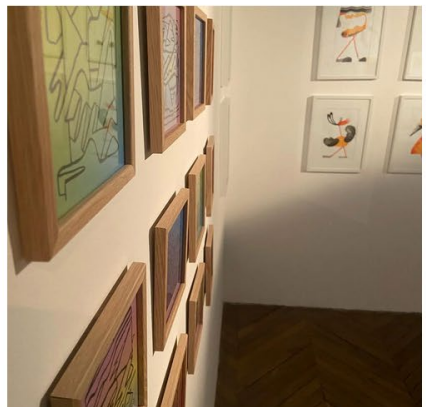

ΣΚΛΑ!

ATELIER / MÉDIATION

FORMULES

* LE SPECTACLE

Le duo Turnsteak se déplace pour installer et jouer le spectacle.

* LE SPECTACLE + EXPOSITION

Dans un souci d'ouverture, de dynamisme et de rencontre entre l'œuvre et le spectateur, Éric Singelin et Nikodio, présente l'exposition « Encre, Papier, Ciseaux »

De l'autre Nikodio, mets en avant trois séries de dessins faisant appel à l'interactivité et au ludique.

Le souhait est de prolonger cet échange en mettant en regard leurs créations personnelles.

Les paysages de papier d'Éric Singelin prolongent les arabesques dessinées de Nikodio.

FORMULES À LA CARTE

- Atelier Musique (duo)
- Ateliers Musique + vidéo (3 artistes)
- Ateliers Musique + pop-up (3 artistes)

La faisabilité financière et logistique de chaque atelier sera étudiée dans un second temps avec les intervenants.

La durée, la tranche d'âge et le nombre de participants seront également à discuter.

« ENCRE PAPIER CISEAUX ! »

Pop-Up réalisés par Éric Singelin

Exposition d'EKLA à la maison des Arts d'Evreux - Mai 2023